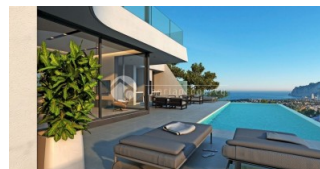

BESKRIVELSE

Prosjekt: Luksus og moderne villa på kysten av Benissa med panoramautsikt over sjøen. Villaen består av 3 etasjer (med heis), med totalt 4 soverom med eget bad, gjestetoalett, en stor stue med tilgang til terrassen. I tillegg er i innendørsbassenget med badstue, treningsstudio og bad med dusj. Utenfor kan du nyte middelhavslivet med evighetsbassenget, store terrasser med grillplass og hagen med automatisk vanningsanlegg. Den har ekstraustyr som tømmersteknikk med sikkerhetsglass, innvendig og utvendig glassreling, natursteinvegger, inngang til tomten og asfaltert parkeringsområde, storformet porselenflis av Saloni-merke, komplett kjøkken med Siemens-apparater, bad og Roca-komplett kraner , LED-belysning, gulvvarme, air condition kald / varme i hele huset, solpanel for husholdningsvann, elektriske skodder, etc. På grunn av sin orientering mot sør kan du nyte vakker utsikt, åpen til sjøen og kysten. En ekte luksus eiendom som tilbyr alt du trenger for å nyte bor nær sjøen.