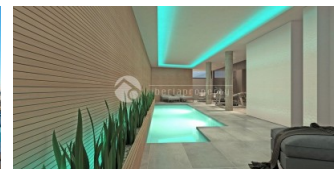

BESKRIVELSE

Prosjekt: Luksus og moderne villa på kysten av Benissa med panoramautsikt over sjøen. Villaen består av 3 etasjer (med heis), med totalt 4 soverom med eget bad, gjestetoalett, en stor stue med tilgang til terrassen. I tillegg er i innendørsbassenget med badstue, treningsstudio og bad med dusj. Utenfor kan du nyte middelhavslivet med evighetsbassenget, store terrasser med grillplass og hagen med automatisk vanningsanlegg. Den har ekstraustyr som tømmersteknikk med sikkerhetsglass, innvendig og utvendig glassreling, natursteinvegger, inngang til tomten og asfaltert parkeringsområde, storformet porselenflis av Saloni-merke, komplett kjøkken med Siemens-apparater, bad og Roca-komplett kraner , LED-belysning, gulvvarme, air condition kald / varme i hele huset, solpanel for husholdningsvann, elektriske skodder, etc. På grunn av sin orientering mot sør kan du nyte vakker utsikt, åpen til sjøen og kysten. En ekte luksus eiendom som tilbyr alt du trenger for å nyte bor nær sjøen.